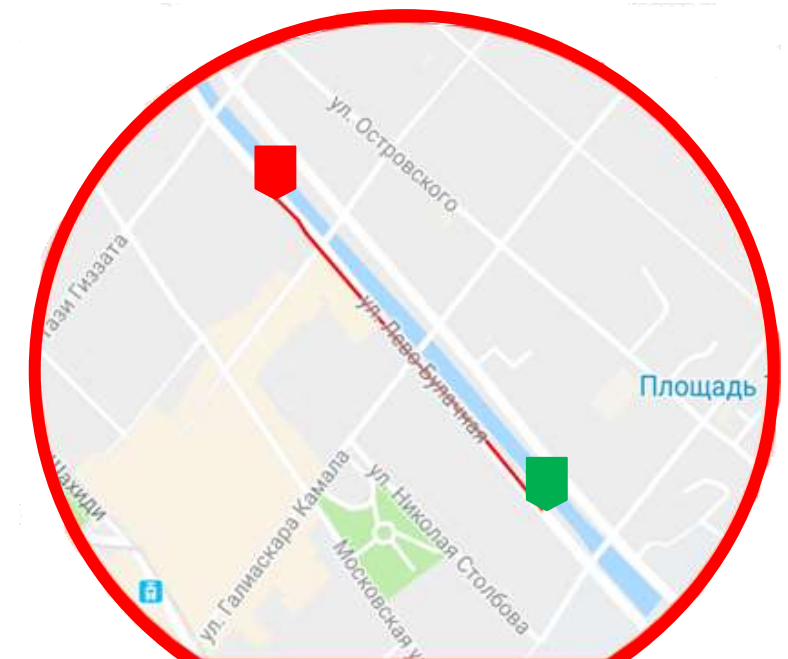

Просмотр маршрута следования ребенка (трекинг) на родительском смартфоне с установленным приложением

1. Приложение для смартфона на операционной системе Android. Приложение предназначено для напоминания, что железная дорога – зона повышенной опасности и не является гарантом безопасности. Перед началом использования, ознакомьтесь со следующими документами: Пользовательское соглашение, Политика конфиденциальности, Инструкция по установке и настройке.
2. Приложение бесплатно.
3. Обязательное условие для работы приложения- это корректная работа службы геолокации (GPS/ГЛОНАСС).
4. Вопросы и предложения можно направить через форму обратной связи на официальном сайте www.safetrain.ru.
5. Будьте бдительны - Берегитесь поезда!!!