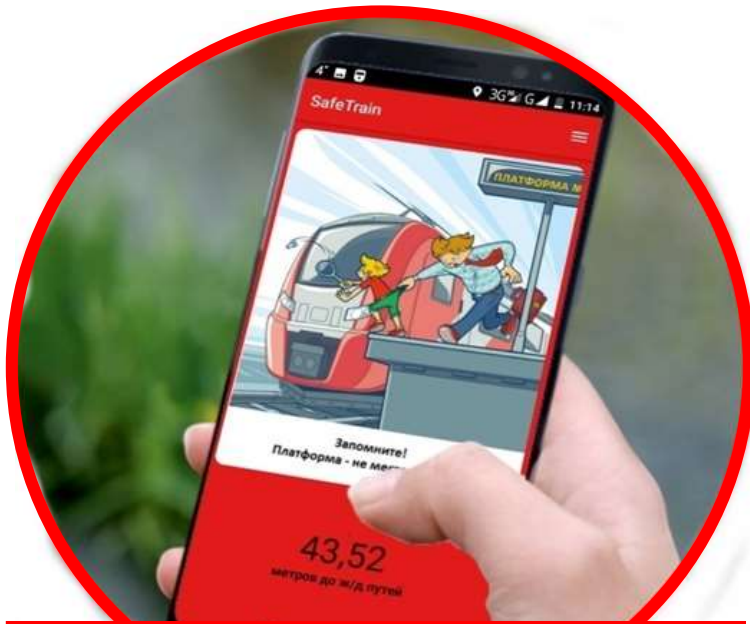

# БЕЗОПАСНОСТЬ ДЕТЕЙ - ЗАБОТА РОДИТЕЛЕЙ

## БЕРЕГИСЬ ПОЕЗДА- SAFETRAIN<sup>1</sup>

Звуковое предупреждение ребенка о приближении к опасности - зоне движения поездов

[WWW.SAFETRAIN.RU](http://WWW.SAFETRAIN.RU)

СМС информирование родителей:

- попадание в опасную зону;
- отключение геолокации<sup>3</sup>;
- отключение приложения.

Заблокирует возможность прослушивания любого медиаконтента (музыка, радио, видео и т.п.)

Берегись поезда  
Safetrain

Просмотр маршрута следования ребенка (трекинг) на родительском смартфоне с установленным приложением

1. Приложение для смартфона на операционной системе Android. Приложение предназначено для напоминания, что железная дорога – зона повышенной опасности и не является гарантом безопасности. Перед началом использования, ознакомьтесь со следующими документами: Пользовательское соглашение, Политика конфиденциальности, Инструкция по установке и настройке.
2. Приложение бесплатно.
3. Обязательное условие для работы приложения- это корректная работа службы геолокации (GPS/ГЛОНАСС).
4. Вопросы и предложения можно направить через форму обратной связи на официальном сайте [www.safetrain.ru](http://www.safetrain.ru).
5. Будьте бдительны - Берегитесь поезда!!!